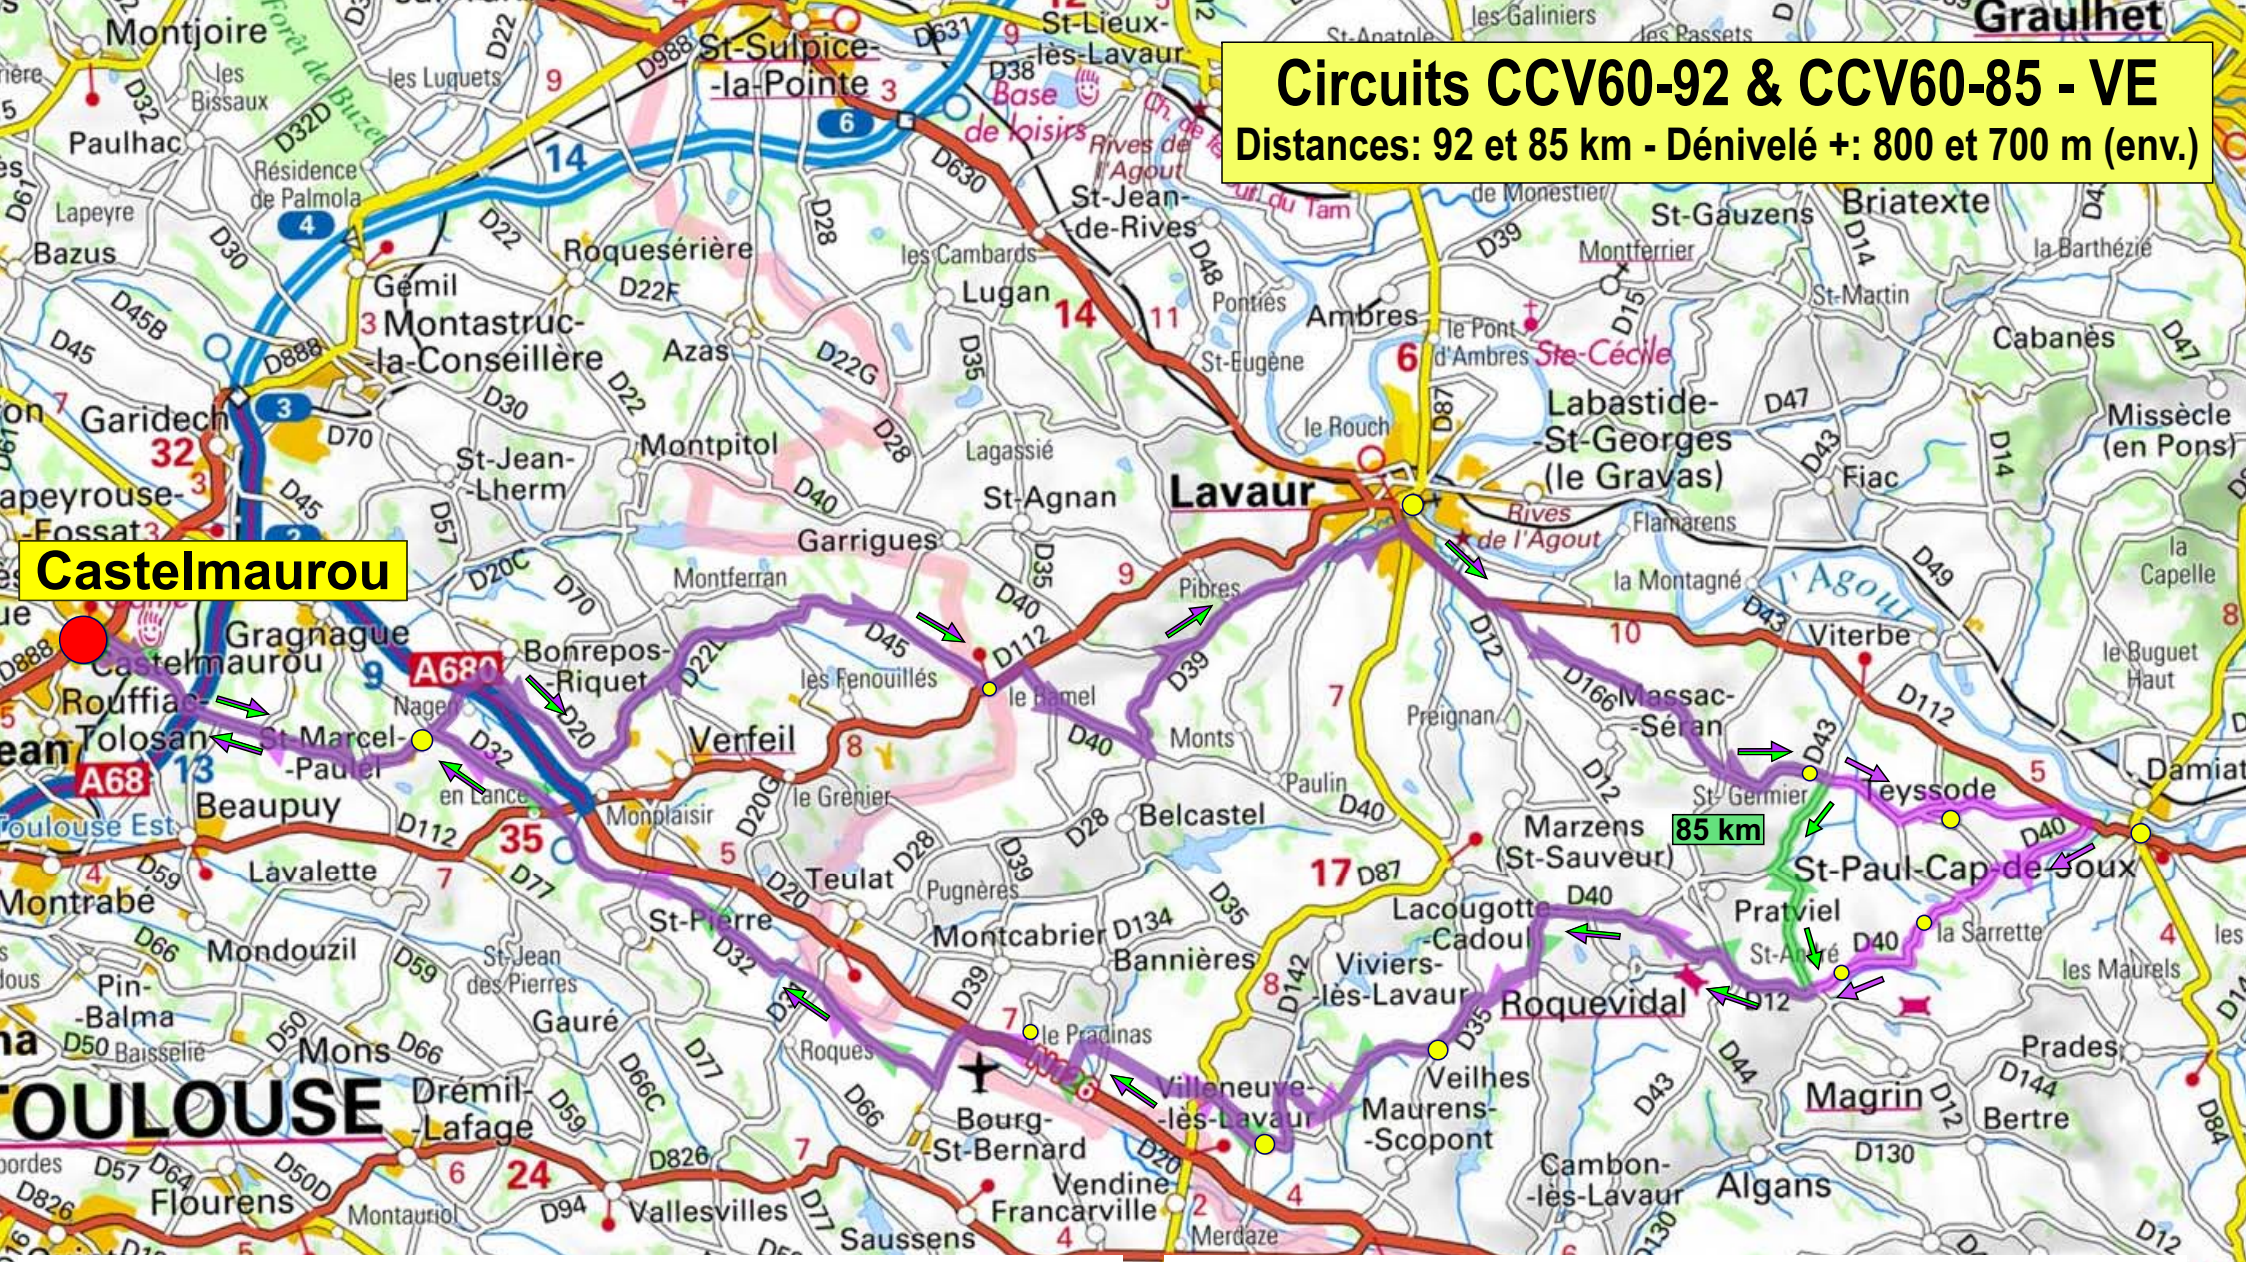

# Circuits CCV60-92 & CCV60-85 - VE

Distances: 92 et 85 km - Dénivelé +: 800 et 700 m (env.)

**Castelmaurou**